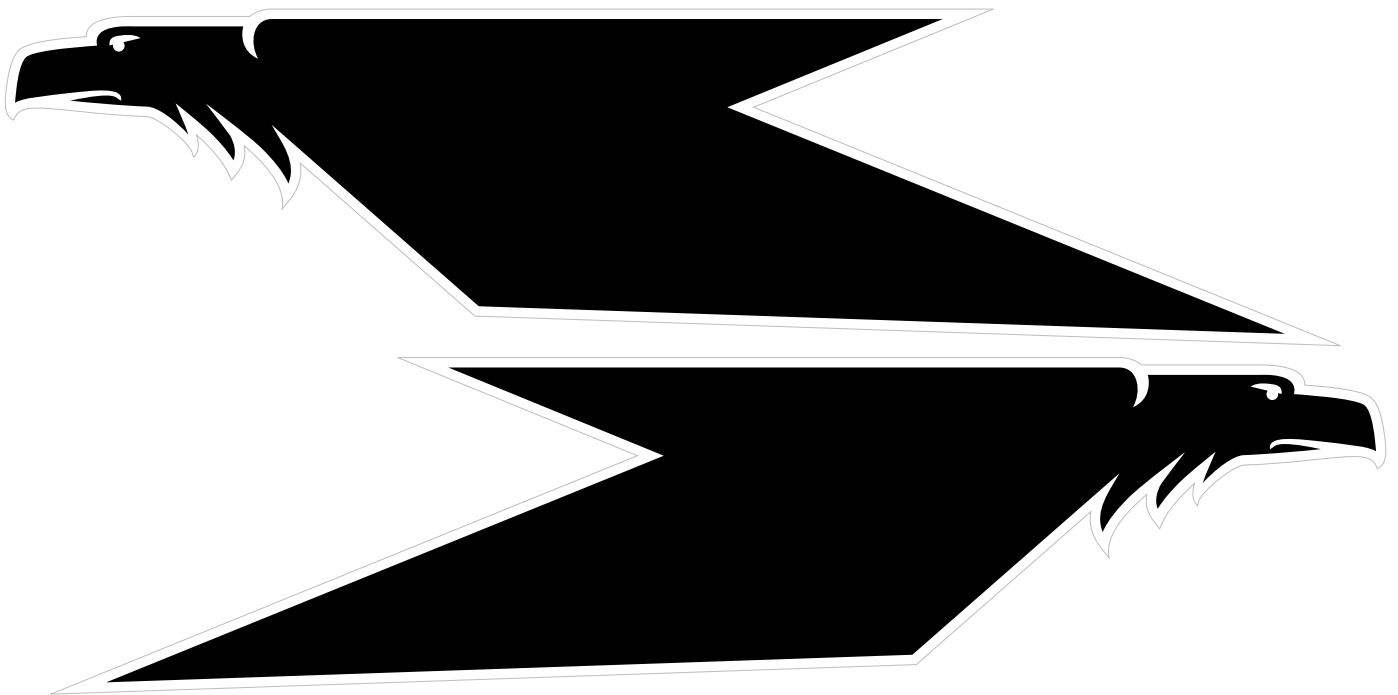

OVERVIEW / ÜBERSICHT

UNDERSURFACE / UNTERSEITE

TOP SURFACE / OBERSEITE

DECALS FOCKE WULF FW190 1/10 (GWS190) WWW.VOLLPILOT.DE 2007

DECALS FOCKE WULF FW190 1/10 (GWS190) WWW.VOLLPILOT.DE 2007